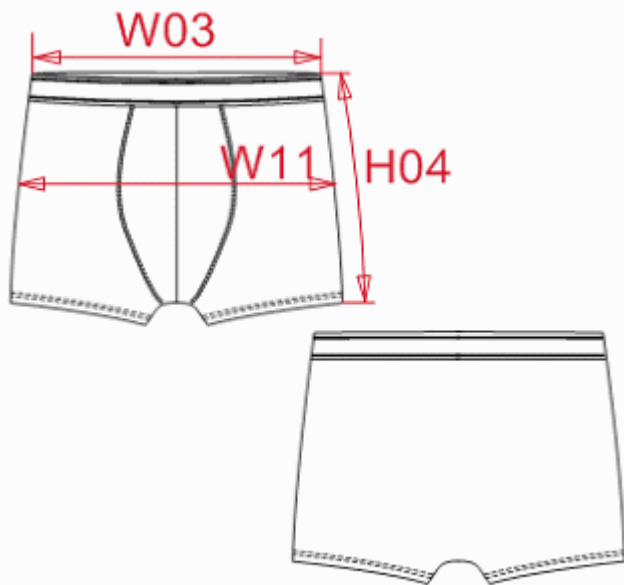

# KARIBAN

REFERENCE : K800

NAME :

SIZES : S\_M\_L\_XL\_XXL

**COMPOSITION :**

Main fabric : Cotton / Elastane 95/5 - 170 95%cotton / 5%elastane

COLORS	PANTONE SERIGRAPHIE
White	White
Black	Black
Navy	2965C

**WEIGHT :**

Main fabric : 170 gsm

**FABRIC CONSTRUCTION AND FINISHING :**

Single jersey

DESCRIPTION	
<b>Français :</b>	Boxer homme
<b>English :</b>	Men's boxer shorts
<b>Nederlands :</b>	Heren boxershort
<b>Deutsch :</b>	Herren boxer short
<b>Español :</b>	Bóxer para hombre
<b>Italiano :</b>	Boxer uomo
<b>Português :</b>	Boxer

MEASUREMENT						
Description	S	M	L	XL	XXL	
<b>W03</b> 1/2 largeur taille / 1/2 waist width	34	36	38	40	42	
<b>W11</b> 1/2 bassin / 1/2 hip width	38,50	40,50	42,50	44,50	46,50	
<b>H04</b> Hauteur coté ceinture comprise / Side length waistband included	22	23	24	25	26	

PACKING	
Box	100 pcs / box S-XXL => L:49cm W:33cm H:30cm GW:7.80kg NW:6.80kg

CARE LABEL				